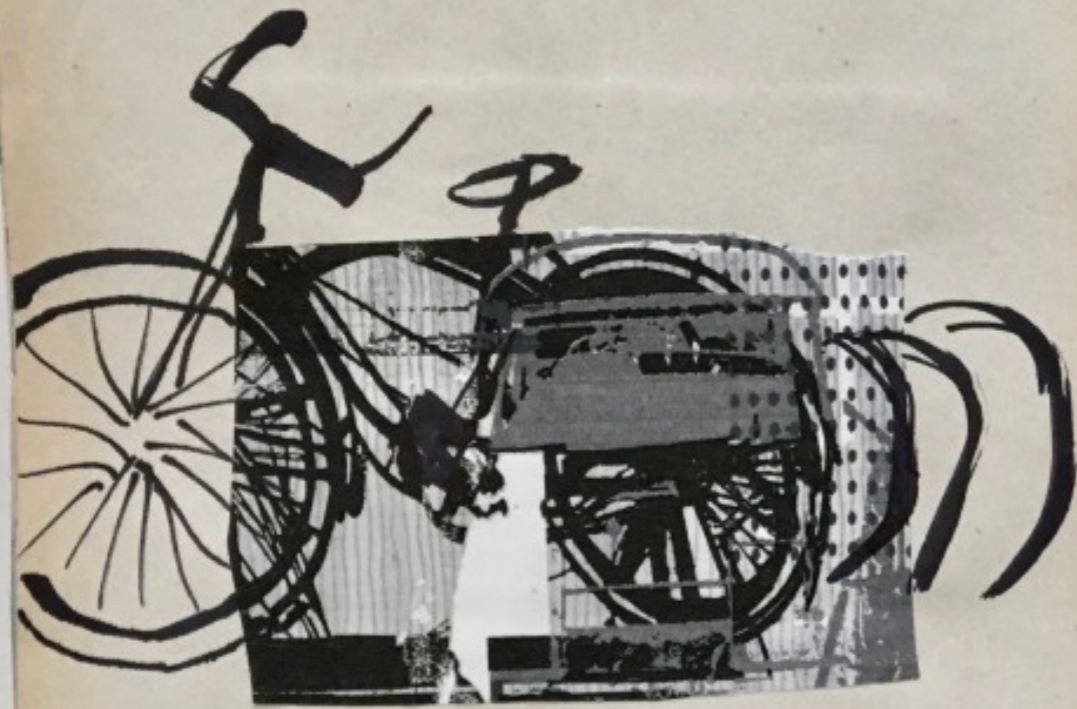

JANUAR

2

2018

Yoko Ono

Schöpfe
mit einem Eimer das
Spiegelbild
Schöpfe so lange, bis kein

Wasserstück

des Mondes aus dem
Wasser.
Mond mehr zu sehen ist.

BILD

PROPERTY
NO
TRESPASSING

DRAUF

Hänge das Bild erst auf,
nachdem du mehr als 100

ZUM

SICHLAFEN

Nächte darauf geschlafen hast.

1000 und

DAS NEU