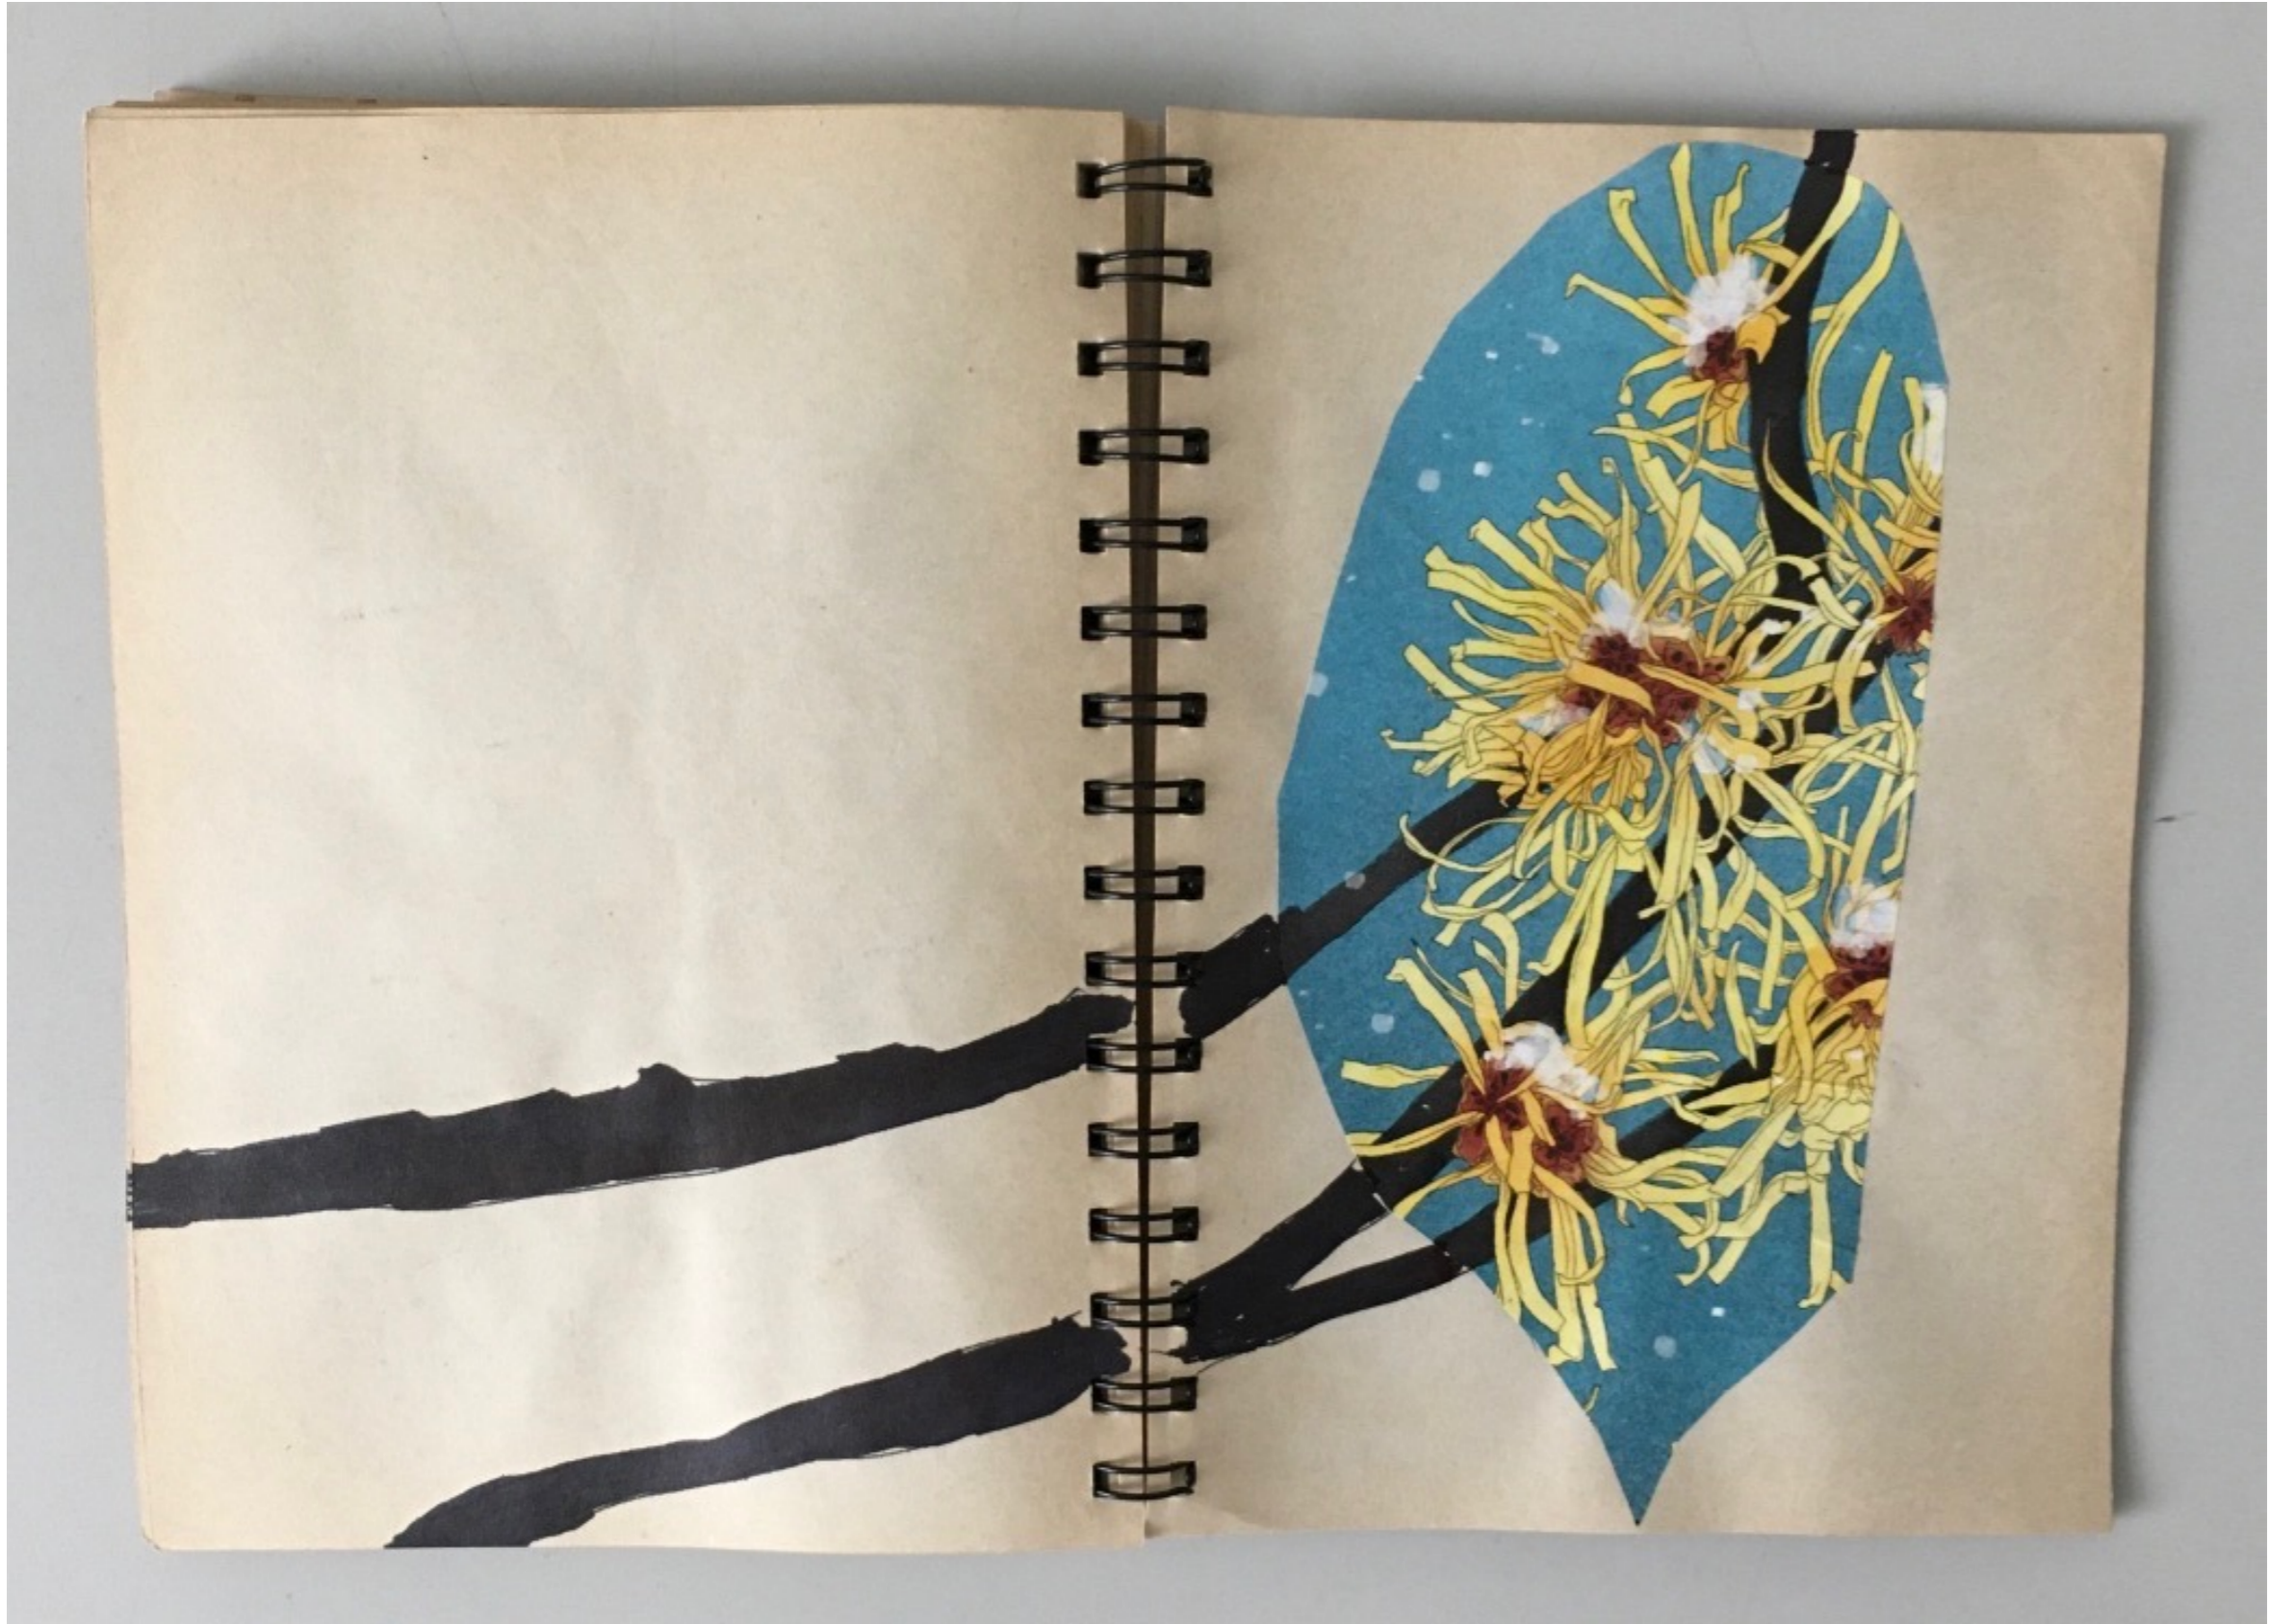

RAHTS

"lang lebe der Zweifel"
Caravaggio

Ferweh

2018

Meine Malerei paßt in
keine Schublade

2018

TEIL

K

JANUAR

2

2018

Yoko Ono

Schöpfe
mit einem Eimer das
Spiegelbild
Schöpfe so lange, bis kein

Wasserstück

des Mondes aus dem
Wasser.
Mond mehr zu sehen ist.

BILD

PROPERTY
NO
TRESPASSING

DRAUF

Hänge das Bild erst auf,
nachdem du mehr als 100

ZUM

SICHLAFEN

Nächte darauf geschlafen hast.

1000 und

DAS NEU